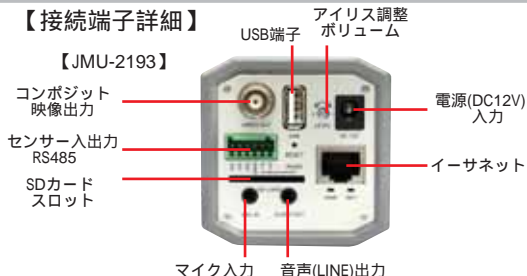

【接続端子詳細】

カタログに記載の仕様は予告なく変更する場合があります。

【販売元】

株式会社 **ジョブル**

お問い合わせ、お求めは・・・

〒210-0013 神奈川県川崎市川崎区新川通5-10 金源ビル
TEL/044-244-3281(代) FAX/044-244-3288
URL <http://www.joble.co.jp> E-mail:info@joble.co.jp