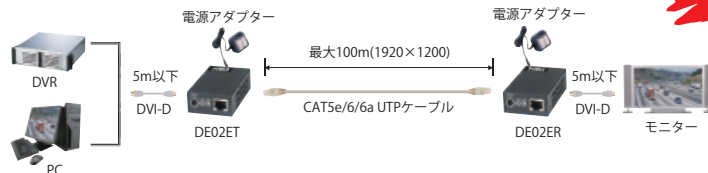

DE01T

DE01R

DVI+音声伝送!

DE01ERK DVI-D CAT5e延長器

梱包数量：DE01ET×1 DE01ER×1
 DVI-D(シングルリンク)を1本のLANケーブルで最大70m伝送します。
 接続機器からの電源供給が弱い場合にはUSBや外部電源(オプション)からの電源供給も可能です。
 送信器・受信器ともにコンパクトで設置場所を選びません。
 ・STPやCAT7ケーブルを使用することでノイズに強い伝送が可能
 ・伝送速度：1.65Gbps 仮想EDID DVI1.1対応
【仕様】
 最大伝送距離 1920×1200：50m 1024×768：70m
 対応解像度：最大1920×1200
 対応ケーブル：CAT5e/6/7 UTP/STP 4ペア(AWG24) CAT6以上を推奨
 電源 DE01ET：不要 ※外部電源使用時はDC5V (電源アダプター別売) / DE01ER：不要
 接続端子 DVI：DVI-Dオス UTP：RJ45 電源：マイクロUSB (DCジャック→マイクロUSB変換ケーブル付属)
 動作環境 温度：0～55℃ 湿度：最大95%RH(結露不可)
 外形寸法(突起部含まず)：40.2(W)×22.5(H)×55.5(D)mm (DE01ET/DE01ER共通)

DE01ET

DE01ER

DVI端子直結のコンパクトタイプ

NEW

DVI-D
関連機器

DE02E DVI-D CAT5e長距離延長器

梱包数量：DE02ET×1 DE02ER×1 (電源アダプター×2付属)
 DVI-D(シングルリンク)を1本のLANケーブルで最大100m伝送します。
 ・HDCP対応
【仕様】
 最大伝送距離：100m (両端のDVIケーブルは5m以下)
 対応解像度：最大1920×1200/60Hz
 対応ケーブル：CAT5e/6/6a/7 UTP/STP 4ペア(AWG24) CAT6以上を推奨
 最大伝送帯域：10.2Gbps
 接続端子 DVI：DVI-Dメス×1 UTP：RJ45×1 電源：DCジャック(φ2.1×5.5mm)
 電源：DE02ET DC5V 最大3.0W (電源アダプター付属)
 DE02ER DC5V 最大6.0W (電源アダプター付属)
 動作環境 温度：0～55℃ 湿度：最大95%RH(結露不可)
 外形寸法：49(W)×25(H)×92(D)mm (DE02ET/DE02ER共通)

DE02ET

DE02ER

NEW

HDCP対応

DE03 DVI-D 3分配出力CAT5e延長器

梱包数量：DE03T×1 DE01E×1 (電源アダプター×1付属)
 DVI-D(シングルリンク)をDVI出力2系統とLANケーブル延長出力1系統に分配出力します。
 ・伝送速度：1.65Gbps 仮想EDID DVI1.1対応
 ・DEID信号はモニターからコピーして使用(映像伝送時のEDID通信不可)
 ・デザインチェーンで複数分配可能
【仕様】
 最大伝送距離 1600×1200：15m 1024×768：30m (CAT5e/6)
 対応解像度：最大1600×1200
 対応ケーブル：CAT5e/6 4ペア(AWG24)
 電源：DE03T DC5V 最大3.0W (電源アダプター付属) / DE01E 不要
 接続端子 DVI：DVI-Dメス UTP：RJ45 電源：DCジャック(φ2.1x5.5mm)
 動作環境 温度：0～55℃ 湿度：最大95%RH(結露不可)
 外形寸法(突起部含まず)：DE03T 88(W)×25(H)×120(D)mm
 DE01E 50(W)×20(H)×40(D)mm