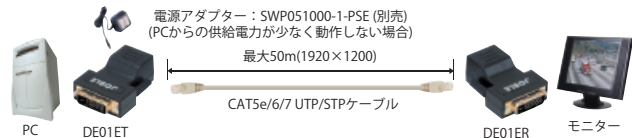

DVI-D延長

DE01 DVI-D・音声CAT5e延長器 (2ケーブル仕様 ループ出力付)

梱包数量：DE01T×1 DE01R×1 (電源アダプター×2付属)
 DVI-D(シングルリンク)とアナログステレオ音声(LINE)を2本のLANケーブルで最大50m伝送します。
 ・DE01T(PC側)にモニター用の映像・音声ループ出力を装備
 ・DDC・EDID対応 HDCP1.1対応
【仕様】
 最大伝送距離：50m
 対応解像度：最大1920×1200
 対応ケーブル：CAT5e/6 4ペア(AWG24)
 音声周波数帯域：20Hz～20kHz
 電源：DE01T DC5V 最大3.0W (電源アダプター付属)
 DE01R DC5V 最大1.0W (電源アダプター付属)
 接続端子 DVI：DVI-Dメス UTP：RJ45 音声：φ3.5mmステレオミニジャック 電源：DCジャック(φ2.1x5.5mm)
 動作環境 温度：0～55℃ 湿度：最大95%RH(結露不可)
 外形寸法(突起部含まず)：DE01T 225(W)×40(H)×165(D)mm
 DE01R 145(W)×37(H)×95(D)mm

DE01T

DE01R

DVI+音声伝送!

DE01ERK DVI-D CAT5e延長器

梱包数量：DE01ET×1 DE01ER×1
 DVI-D(シングルリンク)を1本のLANケーブルで最大70m伝送します。
 接続機器からの電源供給が弱い場合にはUSBや外部電源(オプション)からの電源供給も可能です。
 送信器・受信器ともにコンパクトで設置場所を選びません。
 ・STPやCAT7ケーブルを使用することでノイズに強い伝送が可能
 ・伝送速度：1.65Gbps 仮想EDID DVI1.1対応
【仕様】
 最大伝送距離 1920×1200：50m 1024×768：70m
 対応解像度：最大1920×1200
 対応ケーブル：CAT5e/6/7 UTP/STP 4ペア(AWG24) CAT6以上を推奨
 電源 DE01ET：不要 ※外部電源使用時はDC5V (電源アダプター別売) / DE01ER：不要
 接続端子 DVI：DVI-Dオス UTP：RJ45 電源：マイクロUSB (DCジャック→マイクロUSB変換ケーブル付属)
 動作環境 温度：0～55℃ 湿度：最大95%RH(結露不可)
 外形寸法(突起部含まず)：40.2(W)×22.5(H)×55.5(D)mm (DE01ET/DE01ER共通)

DE01ET

DE01ER

DVI端子直結のコンパクトタイプ

NEW

DVI-D
関連機器

DE02E DVI-D CAT5e長距離延長器

梱包数量：DE02ET×1 DE02ER×1 (電源アダプター×2付属)
 DVI-D(シングルリンク)を1本のLANケーブルで最大100m伝送します。
 ・HDCP対応
【仕様】
 最大伝送距離：100m (両端のDVIケーブルは5m以下)
 対応解像度：最大1920×1200/60Hz
 対応ケーブル：CAT5e/6/6a/7 UTP/STP 4ペア(AWG24) CAT6以上を推奨
 最大伝送帯域：10.2Gbps
 接続端子 DVI：DVI-Dメス×1 UTP：RJ45×1 電源：DCジャック(φ2.1×5.5mm)
 電源：DE02ET DC5V 最大3.0W (電源アダプター付属)
 DE02ER DC5V 最大6.0W (電源アダプター付属)
 動作環境 温度：0～55℃ 湿度：最大95%RH(結露不可)
 外形寸法：49(W)×25(H)×92(D)mm (DE02ET/DE02ER共通)