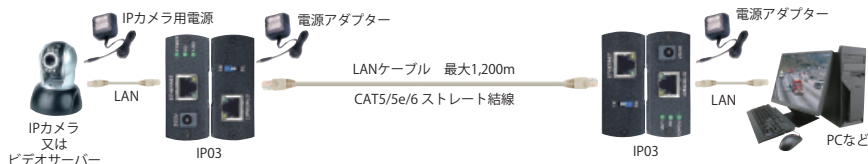

# IP伝送 PoE関連機器

## IP03 LANケーブルIP長距離伝送器

梱包数量：2 (電源アダプター×2付属)  
LANケーブルを利用して10/100BASEイーサネットを最大1,200m延長します。  
光ケーブルが利用できない場所、通常LANケーブルでは配線できない遠距離の伝送に最適です。  
送信器/受信器の切替は本体スイッチで切り替えます。

【仕様】  
最大伝送距離：1,200m (5C-2V使用時)  
対応イーサネット規格：10BASE-T/100BASE-TX  
対応ケーブル：CAT5/5e/6 4ペア (AWG24)  
実行通信速度：最大50Mbps (伝送距離約300m以下)  
電源：DC5V 最大3.8W (電源アダプター付属)  
接続端子 イーサネット：RJ45 リンク：RJ45  
電源：DCジャック (φ2.1×5.5mm)  
動作環境 温度：0~55℃ 湿度：最大95%RH (結露不可)  
外形寸法：145(W)×27(H)×67(D)mm  
※実行通信速度はケーブル長により変化します。

## SR01 LANリピーター

梱包数量：1 (電源アダプター付属)  
10/100/1000BASEイーサネットを延長するLANリピーターです。  
通常100m以上延長できないイーサネットをリピーターの前後各120mの合計240mまで延長します。  
また、SR01を3台使用して最大480mまで延長が可能です。

【仕様】  
最大伝送距離：240m (SR01の前後各120m)  
対応イーサネット規格：10BASE-T/100BASE-TX/1000BASE-T  
対応ケーブル：CAT5/5e/6 (1000BASE-TはCAT5e/6のみ) 4ペア (AWG24)  
電源：DC5V 最大1.8W (電源アダプター付属)  
接続端子 イーサネット：RJ45×2 電源：DCジャック (φ2.1×5.5mm)  
動作環境 温度：0~55℃ 湿度：最大95%RH (結露不可)  
外形寸法：67(W)×27(H)×110(D)mm

### IP02P PoE同軸ケーブルIP伝送器

梱包数量：IP02PT×1 IP02PR×1 (電源アダプター×1付属)  
5C-2V同軸ケーブルを利用して10/100BASEイーサネットとカメラ電源を最大180m延長します。  
PoE給電または外部電源で動作し、IP02PRと接続したPoE機器に給電が可能です。  
・PoEインジェクター機能搭載  
・PoEスプリッター機能搭載 (出力電圧DC5VまたはDC12V)