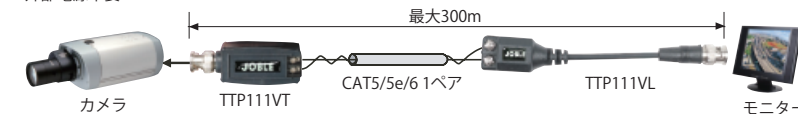

※TTP111VTとTTP111VLをセットにしたTTP111VK(3ページ参照)もあります。

TTP111VLH 映像トランシーバー (端子台接続 外部干渉遮断機能付 250mmケーブル)

梱包数量：1
LANケーブル(CAT5/5e/6)を使用して映像を最大300m伝送します。
TTP111VLに外部ノイズを防ぐ高性能バランス回路を搭載しています。
・送信器/受信器兼用
・外部電源不要

【仕様】
最大伝送距離：300m
接続端子 映像：BNCオス UTP：端子台 (1ペア使用)
動作環境 温度：0～55℃ 湿度：最大95%RH(結露不可)
外形寸法 本体：23(W)×23(H)×57(D)mm ケーブル：250mm