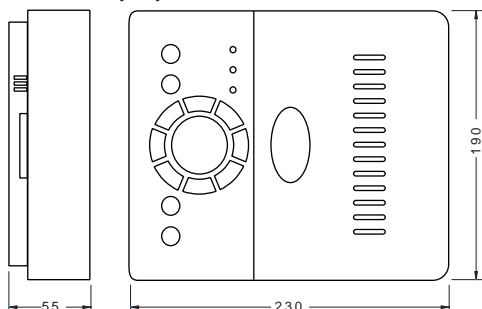

【仕様】

機種名	UM7304	
映像/音声	映像入力	4チャンネル BNC端子
	入力映像信号	1.0Vp-p 75 コンポジット NTSC/PAL
	映像出力 (同時出力不可)	コンポジット×1 BNC端子 NTSC/PAL
		アナログRGB×1 H-Sub15ピン 解像度:最大1280×1024 デジタルRGB×1 DVI端子 解像度:最大1280×1024
	音声入力	2チャンネル RCA端子
	音声出力	2チャンネル RCA端子
録画	画面表示	1映像/4分割表示 OSD有り/無し切替
	表示フレームレート	NTSC:30fps PAL:25fps (カメラ単位)
	映像圧縮方式	H.264 (圧縮レベルは5段階で設定)
	録画解像度	640×480、640×240
	録画フレームレート	最大30fps(カメラ単位)
	録画ストレージ	内蔵ハードディスク 1TB(交換可能 最大2TBまで対応)
	プリアラーム	3秒~10秒(自動)
	ポストアラーム	1秒~255秒
再生	検索再生	イベントリスト、日時
	再生速度	x1、x5、x15、x60
	USBポート	USBメモリーにバックアップしたファイルの再生
センサー入出力	アラーム入力	4入力(N.O.)
	リレー出力	1出力
動体検知	動体検知設定	ブロック分割エリア指定(8×6ブロック)
	動体検知感度	100段階で設定
ネットワーク	接続	10/100base-T RJ45×1
	遠隔閲覧ソフトウェア	Windows2000以降のInternet Explorer6以降
	セキュリティ	ID/パスワードの入力
バックアップ	USBメモリー(前面USB端子に接続)	
DVR操作	本体上面ボタン、赤外線リモートコントローラー、USBマウス	
入力電源	DC12V	
電源アダプター	入力:AC100~240V 出力:DC12V	
消費電力	最大24W	
動作環境	温度:5~40 湿度:10~75%RH	
重量	約1Kg	
外形寸法(突起部含まず)	230(L)×190(W)×55(H)mm	
付属品	電源アダプター、赤外線リモコン、USBマウス、マニュアル	

録画可能日数は目安です。入力数/映像の状態/設定によって日数が前後します。

【外形寸法】[mm]

【外観・接続端子】

赤外線受光部 操作ボタン USB端子

【前面 / 上面】

【背面】

記載された商品名、社名等は各社の商標もしくは登録商標です。カタログに記載の仕様は予告なく変更する場合があります。

【販売元】