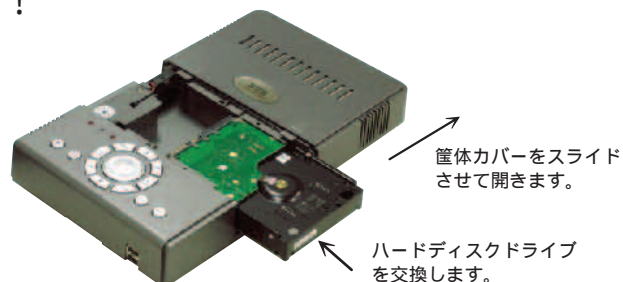

1TBのハードディスクを標準搭載！
簡単操作のコンパクトDVR

高画質H.264録画

スタンドアロンDVR
UM7304

- 小型軽量で設置が容易
- 録画・再生・ネットワーク処理を同時に実行
- H.264による高画質長時間録画
- 付属マウス/本体ボタンで簡単操作
- 赤外線リモートコントローラーが付属
- 動体検知機能による録画制御
- USBメモリーへのバックアップ
- iPhoneによる表示/再生に対応
- ハードディスクドライブの交換が簡単
- WindowsPCのWebブラウザで簡単閲覧

赤外線リモコン

【ローカル表示画面】

【Webブラウザ画面】

【iPhone画面】

内蔵ハードディスクを簡単に交換できます！

内蔵ハードディスクは標準で1TBが入っています。
UM7304はスライド式筐体の採用で簡単なハードディスク
交換に対応しており、3.5インチのシリアルATAハードディ
スクを別途用意すれば素早くハードディスクの交換ができま
す。ホットスワップに対応しているため、交換時に電源を切
る必要はありません。

【仕様】

機種名	UM7304	
映像/音声	映像入力	4チャンネル BNC端子
	入力映像信号	1.0Vp-p 75 コンポジット NTSC/PAL
	映像出力 (同時出力不可)	コンポジット×1 BNC端子 NTSC/PAL
		アナログRGB×1 H-Sub15ピン 解像度:最大1280×1024 デジタルRGB×1 DVI端子 解像度:最大1280×1024
	音声入力	2チャンネル RCA端子
	音声出力	2チャンネル RCA端子
録画	画面表示	1映像/4分割表示 OSD有り/無し切替
	表示フレームレート	NTSC:30fps PAL:25fps (カメラ単位)
	映像圧縮方式	H.264 (圧縮レベルは5段階で設定)
	録画解像度	640×480、640×240
	録画フレームレート	最大30fps(カメラ単位)
	録画ストレージ	内蔵ハードディスク 1TB(交換可能 最大2TBまで対応)
	プリアラーム	3秒~10秒(自動)
	ポストアラーム	1秒~255秒
再生	検索再生	イベントリスト、日時
	再生速度	x1、x5、x15、x60
	USBポート	USBメモリーにバックアップしたファイルの再生
センサー入出力	アラーム入力	4入力(N.O.)
	リレー出力	1出力
動体検知	動体検知設定	ブロック分割エリア指定(8×6ブロック)
	動体検知感度	100段階で設定
ネットワーク	接続	10/100base-T RJ45×1
	遠隔閲覧ソフトウェア	Windows2000以降のInternet Explorer6以降
	セキュリティ	ID/パスワードの入力
バックアップ	USBメモリー(前面USB端子に接続)	
DVR操作	本体上面ボタン、赤外線リモートコントローラー、USBマウス	
入力電源	DC12V	
電源アダプター	入力:AC100~240V 出力:DC12V	
消費電力	最大24W	
動作環境	温度:5~40 湿度:10~75%RH	
重量	約1Kg	
外形寸法(突起部含まず)	230(L)×190(W)×55(H)mm	
付属品	電源アダプター、赤外線リモコン、USBマウス、マニュアル	