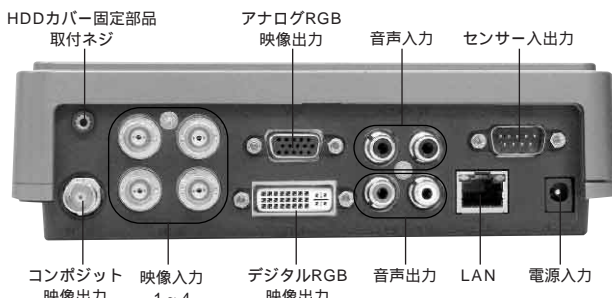

【仕様】

機種名	UM7304	
映像/音声	映像入力	4チャンネル BNC端子
	入力映像信号	1.0Vp-p 75 コンポジット NTSC/PAL
	映像出力 (同時出力不可)	コンポジット×1 BNC端子 NTSC/PAL
		アナログRGB×1 H-Sub15ピン 解像度:最大1280×1024 デジタルRGB×1 DVI端子 解像度:最大1280×1024
	音声入力	2チャンネル RCA端子
	音声出力	2チャンネル RCA端子
録画	画面表示	1映像/4分割表示 OSD有り/無し切替
	表示フレームレート	NTSC:30fps PAL:25fps (カメラ単位)
	映像圧縮方式	H.264 (圧縮レベルは5段階で設定)
	録画解像度	640×480、640×240
	録画フレームレート	最大30fps(カメラ単位)
	録画ストレージ	内蔵ハードディスク 1TB(交換可能 最大2TBまで対応)
	プリアラーム	3秒~10秒(自動)
	ポストアラーム	1秒~255秒
再生	検索再生	イベントリスト、日時
	再生速度	x1、x5、x15、x60
	USBポート	USBメモリーにバックアップしたファイルの再生
センサー入出力	アラーム入力	4入力(N.O.)
	リレー出力	1出力
動体検知	動体検知設定	ブロック分割エリア指定(8×6ブロック)
	動体検知感度	100段階で設定
ネットワーク	接続	10/100base-T RJ45×1
	遠隔閲覧ソフトウェア	Windows2000以降のInternet Explorer6以降
	セキュリティ	ID/パスワードの入力
バックアップ	USBメモリー(前面USB端子に接続)	
DVR操作	本体上面ボタン、赤外線リモートコントローラー、USBマウス	
入力電源	DC12V	
電源アダプター	入力:AC100~240V 出力:DC12V	
消費電力	最大24W	
動作環境	温度:5~40 湿度:10~75%RH	
重量	約1Kg	
外形寸法(突起部含まず)	230(L)×190(W)×55(H)mm	
付属品	電源アダプター、赤外線リモコン、USBマウス、マニュアル	

録画可能日数は目安です。入力数/映像の状態/設定によって日数が前後します。

【外形寸法】[mm]

【外観・接続端子】

赤外線受光部 操作ボタン USB端子

【前面 / 上面】

【背面】

記載された商品名、社名等は各社の商標もしくは登録商標です。カタログに記載の仕様は予告なく変更する場合があります。

【販売元】