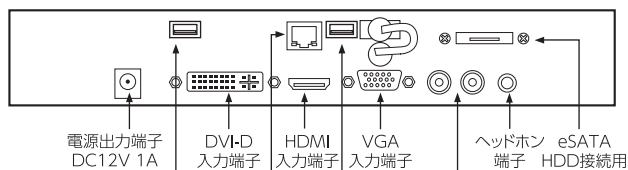

型番	JCH-L215-4HDVSB-IP32	JCH-L270-2HDVSB-IP32	JCH-L320-3HDVSB-IP32
画面サイズ	21.5型ワイド	27型ワイド	32型ワイド
対応カメラ数	32台		
バックライト	LED		
パネル解像度	1920×1080		
アスペクト比	16:9		
表示色	約16.7M色		
画素ピッチ(H×Vmm)	0.248×0.248	0.31125×0.31125	0.36375×0.37375
表示エリア(H×Vmm)	476.6×268.1	597.6×336.15	698.4×392.8
最大輝度	250cd/m²	300cd/m²	350cd/m²
応答速度(Tr/Tf)	1.3/3.7ms	7/5ms	6.5ms(Tr+Tf)
コントラスト比	3000:1		
視野角(左/右/上/下)	89度/89度/89度/89度		
対応IPカメラ映像	ONVIF, SLINK, RTSP 32ch(2592×1944),25ch(2592×1944),16ch(3840×2160),8ch(3840×2160),4ch(3840×2160)		
HDMI入力	1入力 タイプAメス		
VGA入力	1入力 ミニDsub15メス		
DVI-D入力	1入力 DVI-Dメス		
音声入力	ステレオ1系統入力 RCAメス×2		
音声出力	2出力 φ3.5mmステレオミニジャック / 内蔵スピーカー×2		
フリーマウント	VESA75×75, 100×100対応		VESA75×75, 100×100, 200×200対応
ネットワーク	RJ45×1 10M/100M		
USB	USB2.0 タイプAメス×2		
eSATA	1 (接続できるHDDは最大8TB)		
動作温度範囲	0℃~50℃		
材質	金属		
電源電圧	入力:DC12V (電源アダプターDC12V 5A付属)		入力:AC100~240V 50/60Hz 出力:DC12V 1A
消費電力	約24W	約35W	約60W
外形寸法	531(W)×322(H)×71(D)mm	658(W)×397(H)×73(D)mm	762(W)×455(H)×94(D)mm
質量	5.4kg	7kg	11.6kg
付属品	電源アダプター(27型以下)、ACケーブル、USBマウス、VGAケーブル、音声ケーブル、取扱説明書		

【接続端子詳細】

【JCH-L320-3HDVSB-IP32の場合】

※端子の配置はモニターのサイズによって異なります。
※32型の電源はAC100~240Vの直接入力になります。この場合DC12V端子は出力になります。
※電源スイッチがあるのは32型のモニターのみです。

※カタログに記載の仕様は予告なく変更する場合があります。

【販売元】

株式会社 **ジョブ**

お問い合わせ、お求めは...

〒210-0013 神奈川県川崎市川崎区新川通5-10 金源ビル
TEL/044-244-3281(代) FAX/044-244-3288
URL <https://www.joble.co.jp> E-mail:info@joble.co.jp