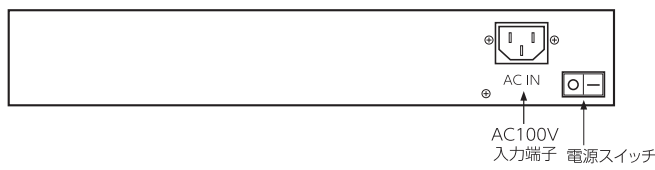

型番	JCH-L215-4HDVSB-IP32	JCH-L270-2HDVSB-IP32	JCH-L320-3HDVSB-IP32
画面サイズ	21.5型ワイド	27型ワイド	32型ワイド
対応カメラ数	32台		
バックライト	LED		
パネル解像度	1920×1080		
アスペクト比	16:9		
表示色	約16.7M色		
画素ピッチ(H×Vmm)	0.248×0.248	0.31125×0.31125	0.36375×0.37375
表示エリア(H×Vmm)	476.6×268.1	597.6×336.15	698.4×392.8
最大輝度	250cd/m²	300cd/m²	350cd/m²
応答速度(Tr/Tf)	1.3/3.7ms	7/5ms	6.5ms(Tr+Tf)
コントラスト比	3000:1		
視野角(左/右/上/下)	89度/89度/89度/89度		
対応IPカメラ映像	ONVIF, SLINK, RTSP 32ch(2592×1944),25ch(2592×1944),16ch(3840×2160),8ch(3840×2160),4ch(3840×2160)		
HDMI入力	1入力 タイプAメス		
VGA入力	1入力 ミニDsub15メス		
DVI-D入力	1入力 DVI-Dメス		
音声入力	ステレオ1系統入力 RCAメス×2		
音声出力	2出力 φ3.5mmステレオミニジャック / 内蔵スピーカー×2		
フリーマウント	VESA75×75, 100×100対応		VESA75×75, 100×100, 200×200対応
ネットワーク	RJ45×1 10M/100M		
USB	USB2.0 タイプAメス×2		
eSATA	1 (接続できるHDDは最大8TB)		
動作温度範囲	0℃~50℃		
材質	金属		
電源電圧	入力:DC12V (電源アダプターDC12V 5A付属)		入力:AC100~240V 50/60Hz 出力:DC12V 1A
消費電力	約24W	約35W	約60W
外形寸法	531(W)×322(H)×71(D)mm	658(W)×397(H)×73(D)mm	762(W)×455(H)×94(D)mm
質量	5.4kg	7kg	11.6kg
付属品	電源アダプター(27型以下)、ACケーブル、USBマウス、VGAケーブル、音声ケーブル、取扱説明書		

【接続端子詳細】

【JCH-L320-3HDVSB-IP32の場合】

※端子の配置はモニターのサイズによって異なります。
※32型の電源はAC100~240Vの直接入力になります。この場合DC12V端子は出力になります。
※電源スイッチがあるのは32型のモニターのみです。

※カタログに記載の仕様は予告なく変更する場合があります。

【販売元】

株式会社 **ジョブ**

お問い合わせ、お求めは...

〒210-0013 神奈川県川崎市川崎区新川通5-10 金源ビル
TEL/044-244-3281(代) FAX/044-244-3288
URL <https://www.joble.co.jp> E-mail:info@joble.co.jp