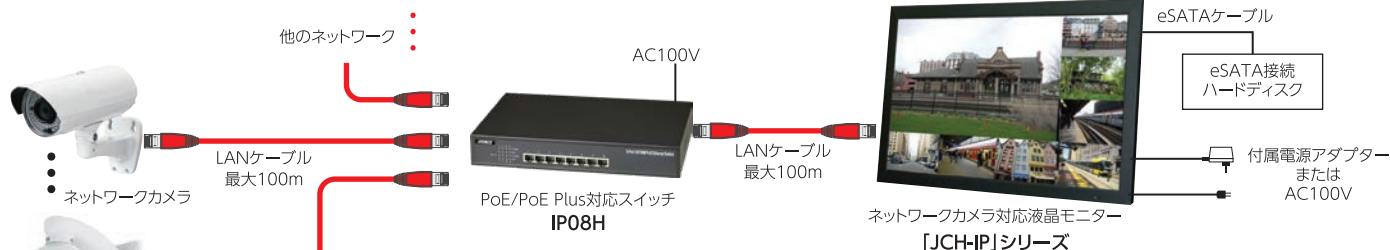

NVRやPCを接続することなくモニターだけでネットワークカメラ映像を表示！
ONVIF/RTSPに対応したネットワークカメラとイーサネットですべて簡単接続！
最大16chと最大32chのカメラ入力に対応 「JCH-IP」シリーズ

16ch対応タイプ

- 10.1 JCH-L101-2HDVSB-IP16
- 15.6 JCH-L156-2HDVSE-IP16
- 21.5 JCH-L215-4HDVSB-IP16
- 27 JCH-L270-2HDVSB-IP16
- 32 JCH-L320-3HDVSB-IP16

32ch対応タイプ

- 21.5 JCH-L215-4HDVSB-IP32
- 27 JCH-L270-2HDVSB-IP32
- 32 JCH-L320-3HDVSB-IP32

※画面はハメコミ合成です。

単独でネットワークカメラの入力・分割表示に対応した液晶モニター

- ONVIF/RTSP対応のネットワークカメラの映像を表示
- H.264/H.265のコーデックに対応
- カメラ映像を鮮明に表示する高解像度液晶画面
- 長寿命/低消費電力のLEDバックライトを使用
- 上下左右の視野角が広く見やすい画面表示
- 金属製の頑丈な筐体
- PCなどの映像信号に対応するHDMI・DVI-D・VGA入力
- VESAフリーマウント対応
- 外部ハードディスク(eSATA接続 オプション)で録画/再生に対応

カメラ入力は最大16台と最大32台の2種類

- 最大16台と最大32台のカメラ映像に対応した2種類のモニターをラインアップ
- 16ch対応タイプ
  - 10.1、15.6、21.5、27、32型の5機種
  - 最大5MPのカメラに対応
  - 最大16分割表示に対応
- 32ch対応タイプ
  - 21.5、27、32型の3機種
  - 最大8MPのカメラに対応
  - 最大36分割表示(カメラ映像は32分割まで)に対応

その他の便利な機能やラインアップ

- AndroidおよびiOS端末によるネットワーク経由の遠隔表示に対応
- 27型以下は、PoE給電で動作するモデルも選択可能

【接続例】

- PC・NVRを使用せずにモニターだけでネットワークカメラ映像を表示
- eSATA端子にストレージを接続すれば映像の録画と再生が可能 (eSATAケーブル、ストレージはお客さままでご用意ください。)
- ネットワーク設定/操作は付属のUSBマウスとGUI画面で簡単設定
- PTZカメラの操作にも対応
- モバイルアプリを使用して本器に遠隔接続が可能