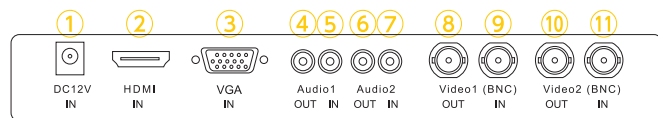

■JCH-L151AV-2HVE / JCH-L171AV-1HVE