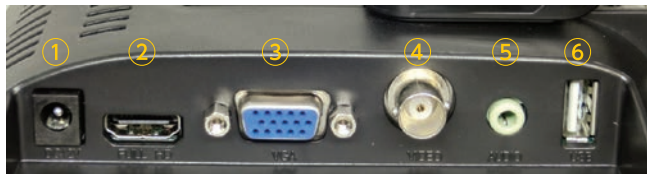

**SDI・HDMI・DVI・VGA入力対応で高解像度液晶を搭載した金属筐体の小型モニター**

SDI入力対応小型高輝度液晶モニター

型番: JCH-L81-4HDVSB-SDI (8型 1024×600)

型番: JCH-L101-2HDVSB-SDI (10.1型 1280×800)

\*画面はハメコミ合成です。

**【特徴】**

- 8型で1024×600、10.1型で1280×800の高解像度
- 長寿命/低消費電力のLEDバックライトを使用
- 8型は500cd/m<sup>2</sup>、10.1型は350cd/m<sup>2</sup>の明るく見やすい画面
- SDIは1080p 60Hzの3G-SDIまで入力可能
- PC・レコーダーなどの映像表示に対応するHDMI・DVI-D・VGA入力
- 音声入力端子とステレオスピーカーを搭載
- HDMIの音声入力に対応
- メタルケース/アルミニウムフレームの頑丈な筐体
- VESAフリーマウント取付可能(付属スタンド取付状態で出荷)

**4:3のアナログカメラ映像に対応した金属筐体の高輝度液晶モニター**

コンポジット映像入力対応高輝度液晶モニター

型番: JCH-L151AV-2HVE (15型 1024×768)

型番: JCH-L171AV-1HVE (17型 1280×1024)

\*画面はハメコミ合成です。

**【特徴】**

- アナログカメラ映像表示に最適な4:3(17型は5:4)の液晶モニター
- HDMI・VGAに加えてコンポジット映像入力端子(BNC)を装備
- 3D楕円フィルター・3Dインターレス解除で綺麗な映像を表示
- NTSCとPALの映像を自動判別して表示
- 長寿命/低消費電力のLEDバックライトを使用
- 広い視野角と300cd/m<sup>2</sup>の輝度で明るく見やすい画面
- 音声入力端子とステレオスピーカーを搭載
- HDMIの音声入力に対応
- メタルケース/アルミニウムフレームの頑丈な筐体
- VESAフリーマウント取付可能

【接続端子詳細】

■JCH-L80AP-4HVB / JCH-L101AP-2HVB

- ① 電源入力端子
- ② HDMI入力端子
- ③ VGA入力端子
- ④ コンポジット映像入力端子
- ⑤ ステレオ音声入力端子
- ⑥ USB端子(保守用)

■JCH-L81-4HDVSB-SDI / JCH-L101-2HDVSB-SDI

- ① 電源入力端子
- ② DVI-D入力端子
- ③ HDMI入力端子
- ④ VGA入力端子
- ⑤ 音声(左)入力端子
- ⑥ 音声(右)入力端子
- ⑦ ヘッドホン出力端子
- ⑧ SDI入力端子
- ⑨ SDIループ出力端子